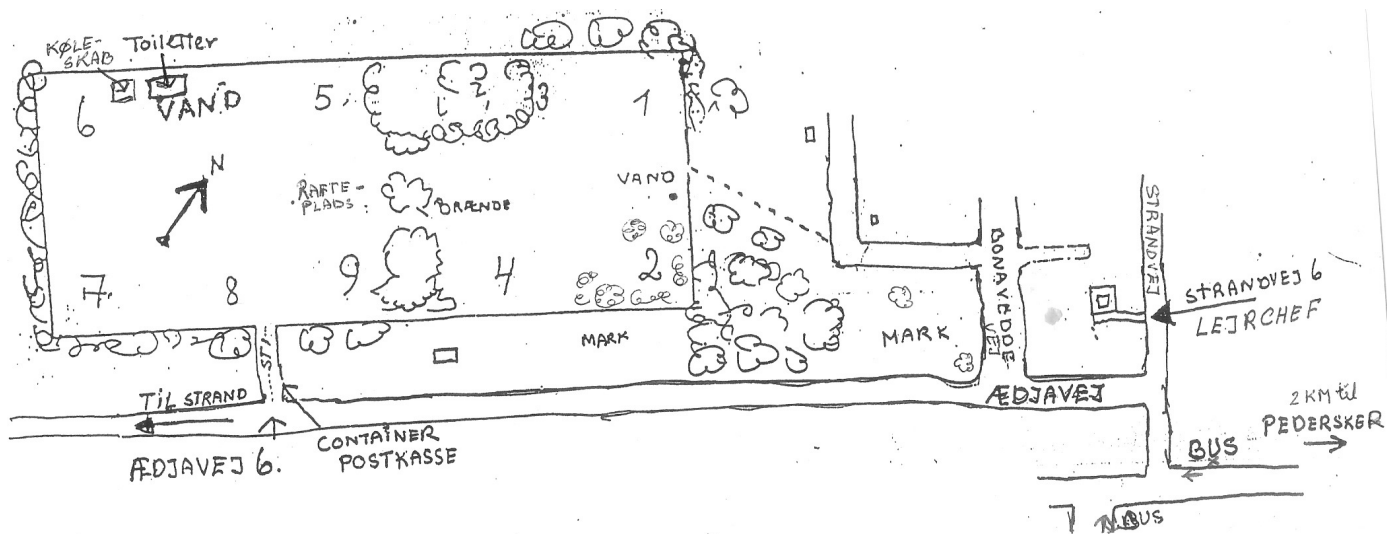

LEDER-SMØLFER PÅ LEJREN: